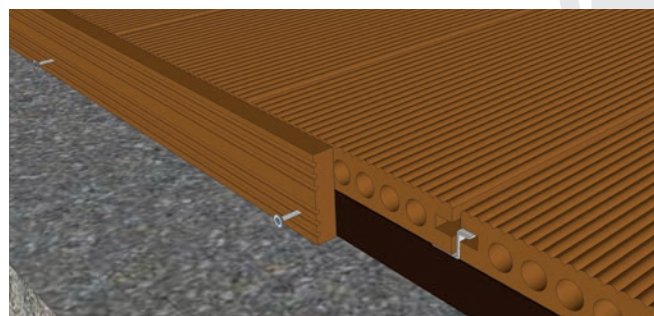

detail druhé strany – 3D drážky

Terasové prkno

Podkladový hranol

MONTÁŽ

Pokládky teras NEXTWOOD® je velice snadná a zvládne ji každý domácí kutil. Potřebovat budete pouze běžné nářadí pro práci se dřevem. Důrazně však upozorňujeme na dodržování montážního návodu, ve kterém je pokládka podrobně popsána. Pokud si na pokládku přesto netroufnete, rádi Vám doporučíme odbornou montážní firmu.

PLOTY

NEXTWOOD®

Plot nemusí nutně sloužit pouze jako předěl od Vašich sousedů, ale může být zároveň krásný a dotvářet tak celkový výraz Vašeho domu.

Ploty NEXTWOOD® Vám však nabízí ještě něco navíc – velice dlouhou životnost bez nákladné a časově náročné údržby. Jednoduchou montáž zvládne každý, ať už se rozhodnete plotovky instalovat na originální sloupky z WPC nebo na Vaše vlastní. Veškeré prvky jsou vyráběny z velice kvalitního WPC materiálu, který odolá i těm nejnáročnějším podmínkám.

- ✓ plotovky dodáváme od 1 ks, nenutíme Vás kupovat celá obchodní balení
- ✓ možnost úpravy plotovek seříznutím

PROVEDENÍ A BARVY

Plotovky si můžete vybrat ve dvojm provedení. Širší plotovky s povrchovou úpravou v imitaci dřeva jsou dodávány v moderním oboustranném provedení s 3D motivem dřeva. Působí velmi elegantně a přitom přirozeně. Užší plotovky jsou oboustranně kartáčované a z jedné strany mají drážky. Tyto plotovky zaujmou především svým čistým a jednoduchým designem, který se dá uplatnit prakticky kdekoliv. Plotovky jsou zakončeny pravoúhlým seříznutím, na vyžádání lze objednat úpravu plotovek zaříznutím jejich konců (stříška, zkosení dvou rohů, šikmé seříznutí či oblouk).