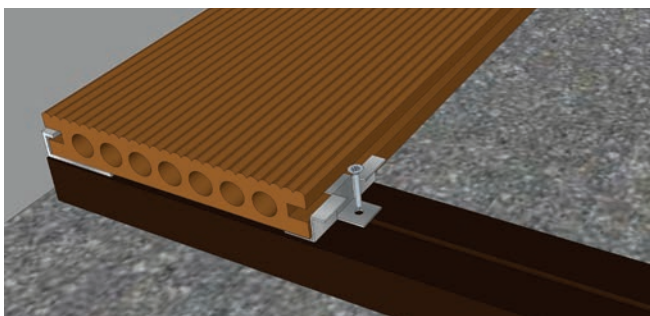

detail druhé strany – 3D drážky

Terasové prkno

Podkladový hranol

MONTÁŽ

Pokládky teras NEXTWOOD® je velice snadná a zvládne ji každý domácí kutil. Potřebovat budete pouze běžné nářadí pro práci se dřevem. Důrazně však upozorňujeme na dodržování montážního návodu, ve kterém je pokládka podrobně popsána. Pokud si na pokládku přesto netroufnete, rádi Vám doporučíme odbornou montážní firmu.

PLOTY

NEXTWOOD®

Plot nemusí nutně sloužit pouze jako předěl od Vašich sousedů, ale může být zároveň krásný a dotvářet tak celkový výraz Vašeho domu.

Ploty NEXTWOOD® Vám však nabízí ještě něco navíc – velice dlouhou životnost bez nákladné a časově náročné údržby. Jednoduchou montáž zvládne každý, ať už se rozhodnete plotovky instalovat na originální sloupky z WPC nebo na Vaše vlastní. Veškeré prvky jsou vyráběny z velice kvalitního WPC materiálu, který odolá i těm nejnáročnějším podmínkám.

- ✓ plotovky dodáváme od 1 ks, nenutíme Vás kupovat celá obchodní balení
- ✓ možnost úpravy plotovek seříznutím

PROVEDENÍ A BARVY

Plotovky si můžete vybrat ve dvojm provedení. Širší plotovky s povrchovou úpravou v imitaci dřeva jsou dodávány v moderním oboustranném provedení s 3D motivem dřeva. Působí velmi elegantně a přitom přirozeně. Užší plotovky jsou oboustranně kartáčované a z jedné strany mají drážky. Tyto plotovky zaujmou především svým čistým a jednoduchým designem, který se dá uplatnit prakticky kdekoliv. Plotovky jsou zakončeny pravoúhlým seříznutím, na vyžádání lze objednat úpravu plotovek zaříznutím jejich konců (stříška, zkosení dvou rohů, šikmé seříznutí či oblouk).