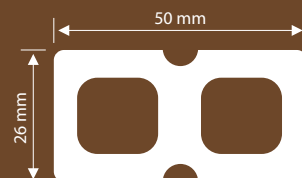

TERASY

NEXTWOOD®

Kvalitní, odolná a skvěle vypadající terasa je přáním snad každého majitele nemovitosti. A přání jsou od toho, aby se plnila.

S terasami NEXTWOOD® si je nyní můžete splnit i Vy. Přinášíme Vám materiál nové generace, který díky svému unikátnímu složení (50 % dřeva, 38 % kvalitních HDPE polymerů a 12 % ekologických aditiv pro odolnost proti UV záření, stárnutí a houbám) vyniká svými technickými vlastnostmi, vysokou odolností vůči vnějším podmínkám a terasám dodává dokonalejší a originálnější vzhled.

- ✓ žádná údržba a nátěry
- ✓ přirozený vzhled pravého dřeva
  - ✓ dlouhá životnost
  - ✓ maximální odolnost

PROVEDENÍ A BARVY

Terasová sedmikomorová prkna jsou masivní a oboustranná, z jedné strany s elegantní 3D strukturou ve věrné imitaci dřeva, z druhé strany se zaoblenými 3D drážkami odolnými proti oděru. Až Vás jednou bude motiv povrchu Vaší terasy nudit, můžete prkna otočit a užívat si její nový vzhled.

Terasová prkna Nextwood byla testována a certifikována v Institutu pro testování a certifikaci, a.s. ve Zlíně.

olše	třešeň	šedá	wenge	
povrch 3D motiv dřeva				
povrch 3D drážky