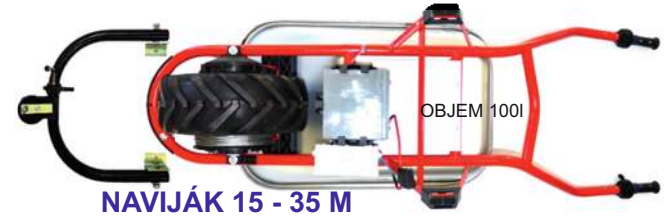

ISO  
KOULE

VIDLE HERKULES

VÁLEC

SNĚHOVÝ PLUH  
TŘÍSTRANNÝ

UNIVERZÁLNÍ DRŽÁK

NAVIJÁK 15 - 35 M

SNĚHOVÝ ŘETĚZ

KORBA MOKAŘ

TRIGLAV BANTAM  
30CM

ROZCHOD 75cm

VERTIKUTÁTOR

HRÁBĚ

KORBY  
OBJEM AŽ 200l

Na přání brzda elektrická | dvě rychlosti i plynulá regulace | zpátečka - přímá i plynulá | a mnoho dalších silných překvapení ...